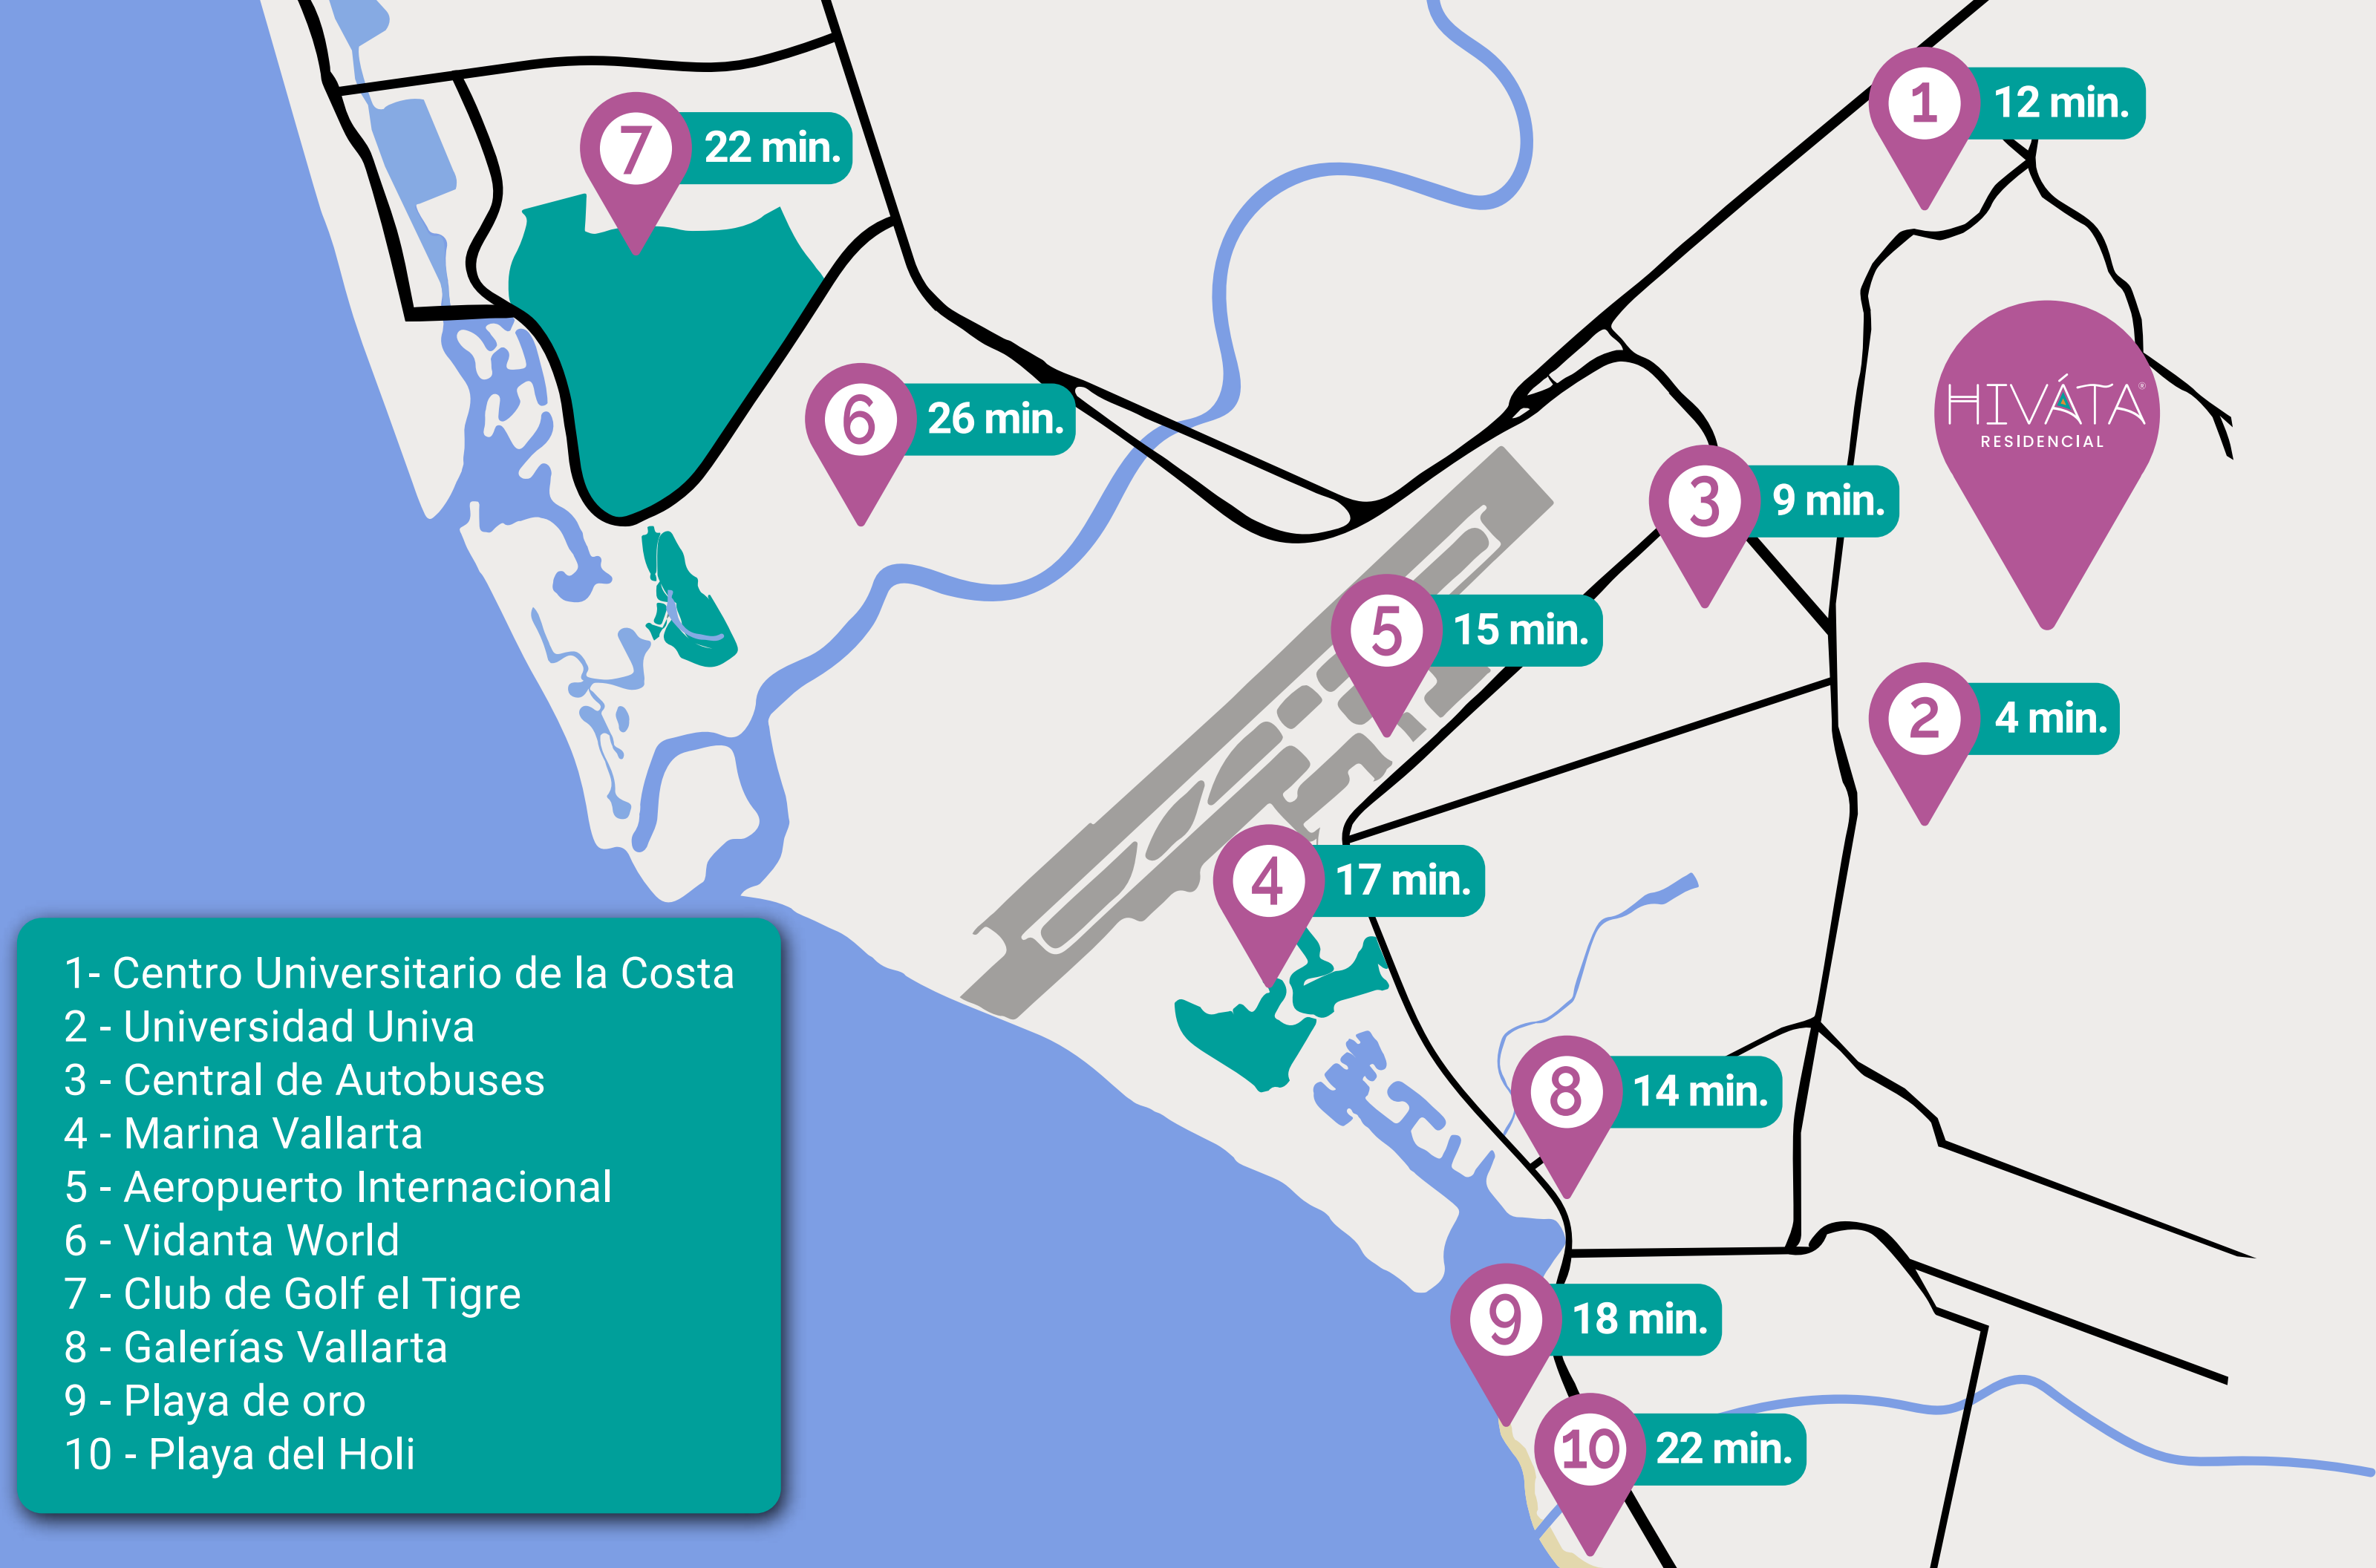

HIVÁTA[®]
RESIDENCIAL

HIVATA
Residencial

TU SUEÑO COMIENZA AQUÍ

HIVÁTA[®]

RESIDENCIAL

Somos un desarrollo exclusivo con **142 lotes** urbanizados desde **105m²** hasta **1,236m²** ubicados en una zona privilegiada dentro de la mancha urbana de Puerto Vallarta Jalisco.

MASTER PLAN

PUERTO VALLARTA UN PARAÍSO DE MARAVILLAS

Hiváta Residencial se encuentra ubicado en Puerto Vallarta, una ciudad que combina una belleza natural única junto a su extensa cultura, convirtiéndola en un destino tan fascinante que cautivará a todos sus visitantes.

Aguas cristalinas, playas doradas y montañas exuberantes son tan solo algunas de las muchas cosas que convierten a esta ciudad en un lugar mágico.

- 1- Centro Universitario de la Costa
- 2 - Universidad Univa
- 3 - Central de Autobuses
- 4 - Marina Vallarta
- 5 - Aeropuerto Internacional
- 6 - Vidanta World
- 7 - Club de Golf el Tigre
- 8 - Galerías Vallarta
- 9 - Playa de oro
- 10 - Playa del Holi

8 14 min.

9 18 min.

10 22 min.

← **Av. México**

Prolongación Villa las Flores →

Colinas del sur →
Av. Fresnos 660 →

Residencial Primavera

Sendero de Luna