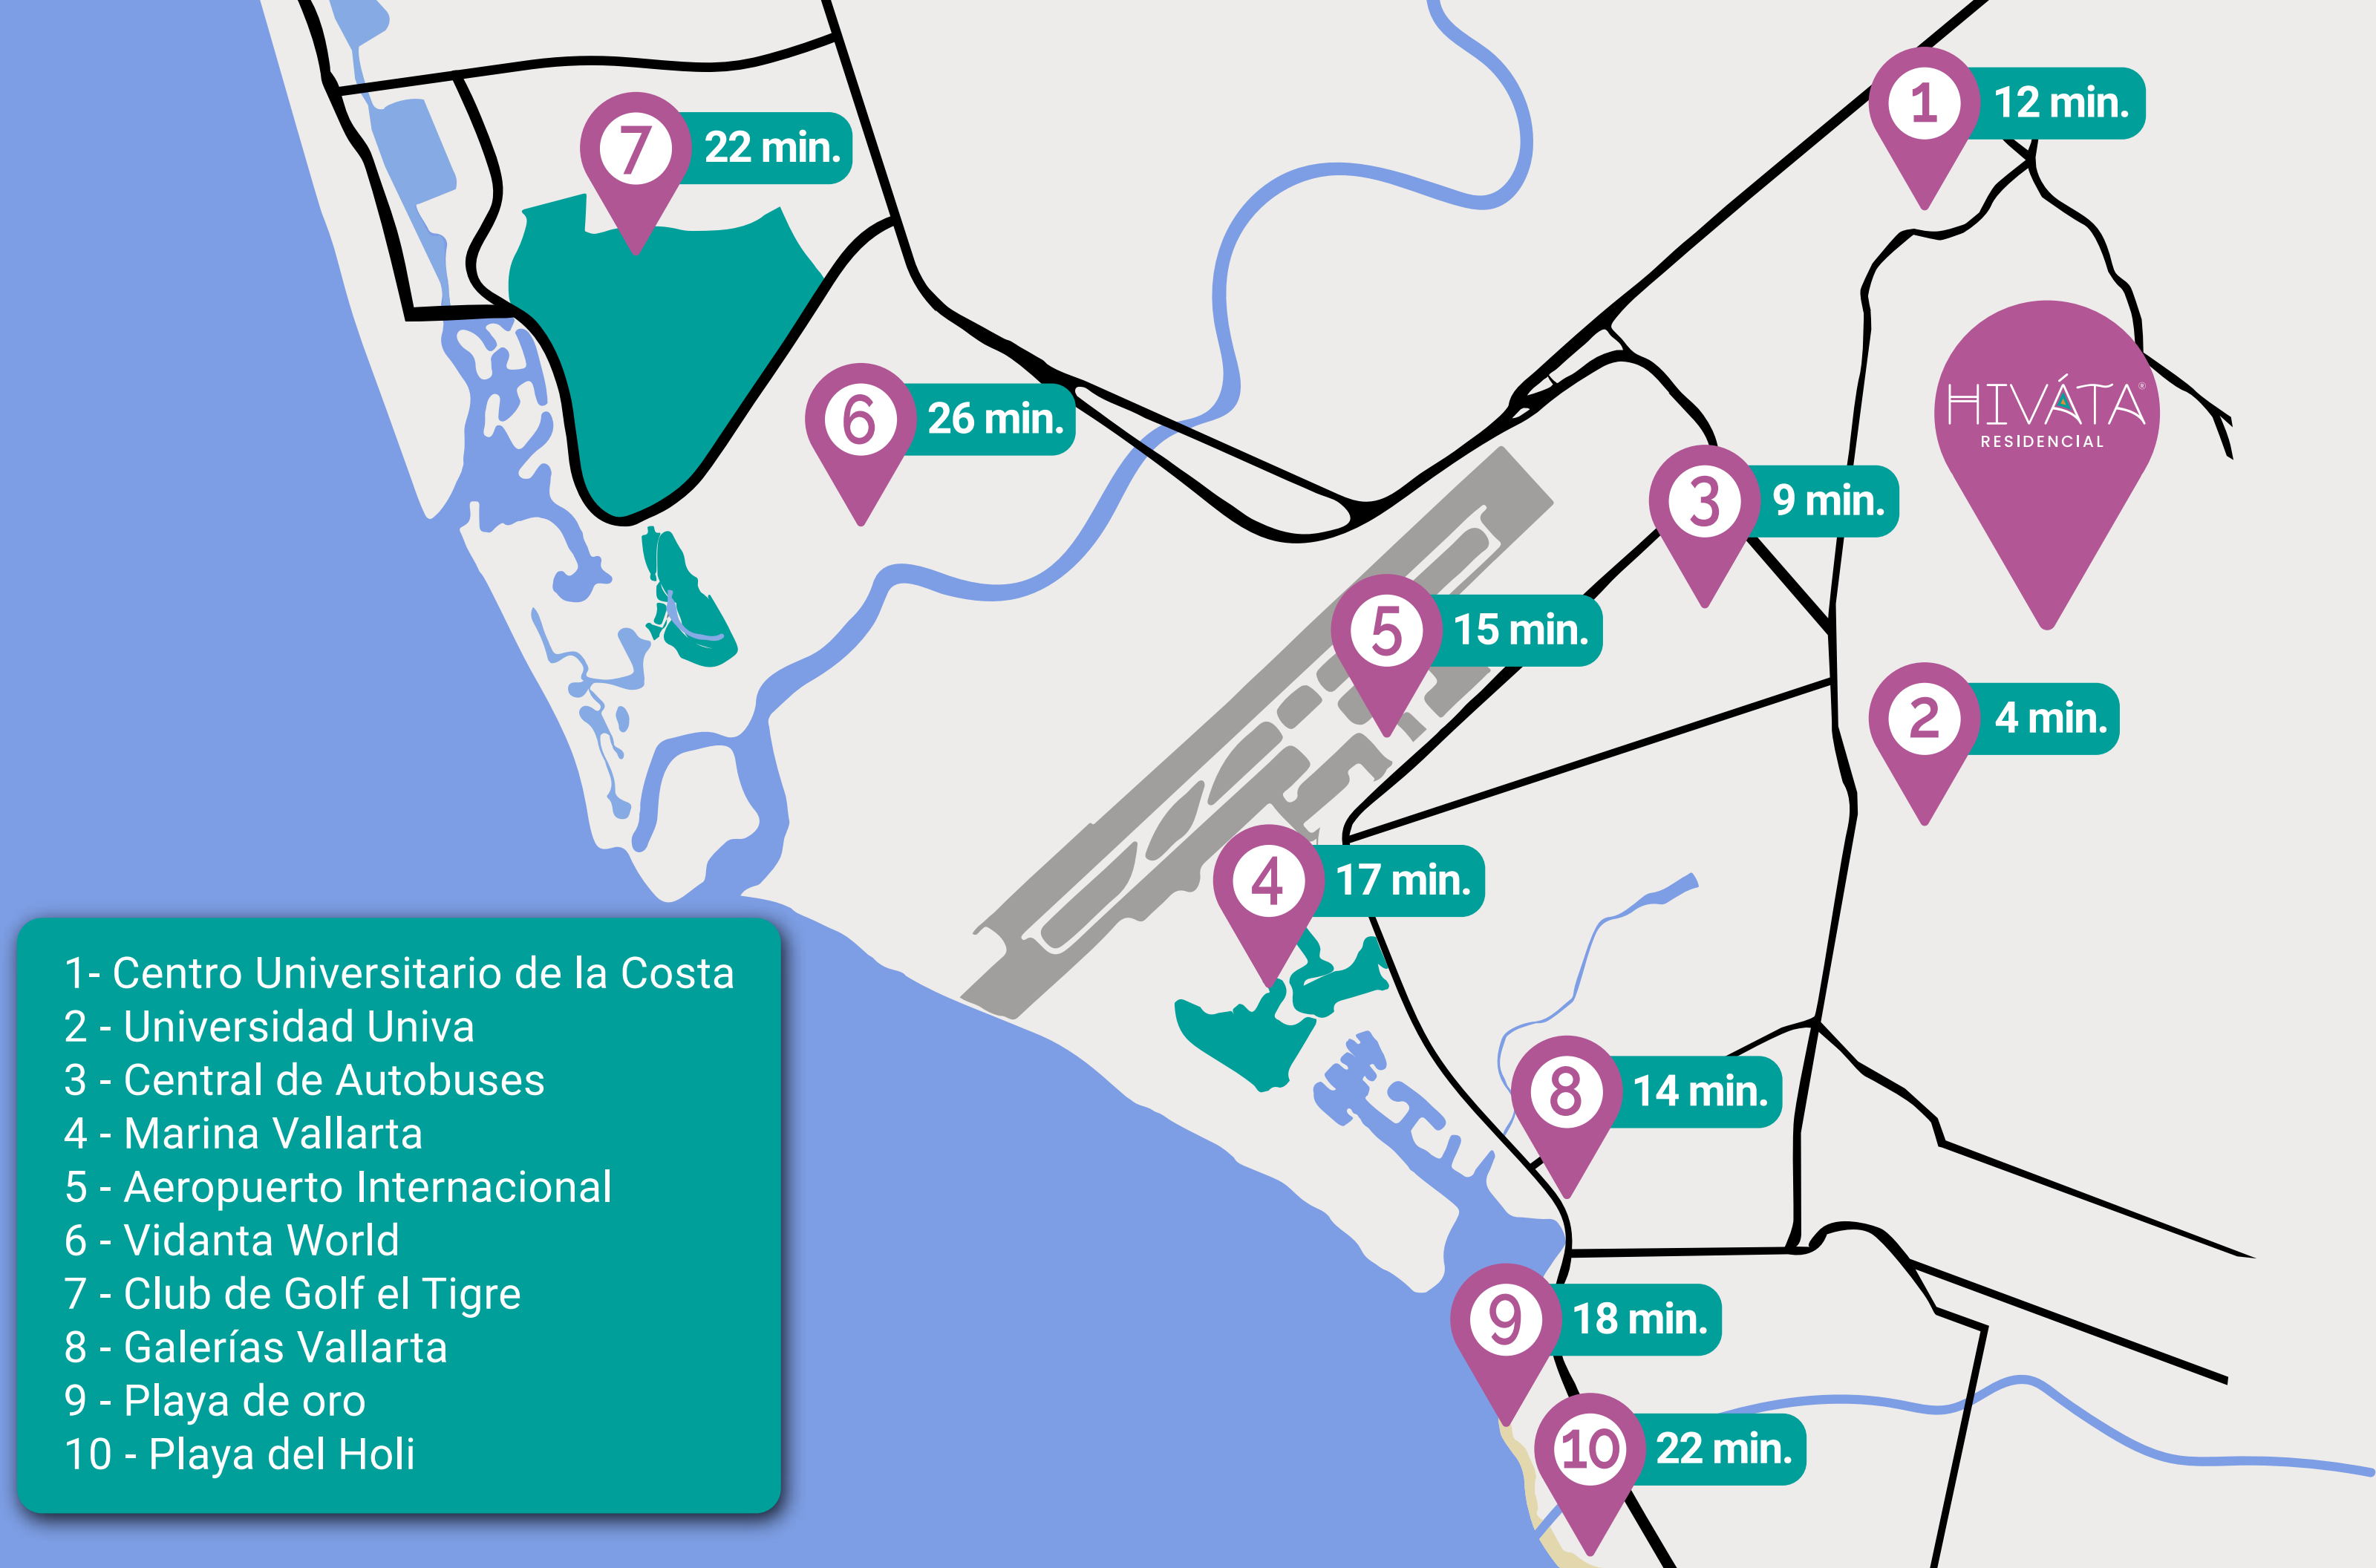

HIVÁTA[®]
RESIDENCIAL

HIVATA
Residencial

TU SUEÑO COMIENZA AQUÍ

HIVÁTA[®]

RESIDENCIAL

Somos un desarrollo exclusivo con **142 lotes** urbanizados desde **105m²** hasta **1,236m²** ubicados en una zona privilegiada dentro de la mancha urbana de Puerto Vallarta Jalisco.

MASTER PLAN

PUERTO VALLARTA UN PARAÍSO DE MARAVILLAS

Hiváta Residencial se encuentra ubicado en Puerto Vallarta, una ciudad que combina una belleza natural única junto a su extensa cultura, convirtiéndola en un destino tan fascinante que cautivará a todos sus visitantes.

Aguas cristalinas, playas doradas y montañas exuberantes son tan solo algunas de las muchas cosas que convierten a esta ciudad en un lugar mágico.

- 1- Centro Universitario de la Costa
- 2 - Universidad Univa
- 3 - Central de Autobuses
- 4 - Marina Vallarta
- 5 - Aeropuerto Internacional
- 6 - Vidanta World
- 7 - Club de Golf el Tigre
- 8 - Galerías Vallarta
- 9 - Playa de oro
- 10 - Playa del Holi

← **Av. México**

Prolongación Villa las Flores →

Colinas del sur →
Av. Fresnos 660 →

Residencial Primavera

Sendero de Luna

Centro internacional de Convenciones

Calle Universidad del Valle de Atemajac

UNIVA